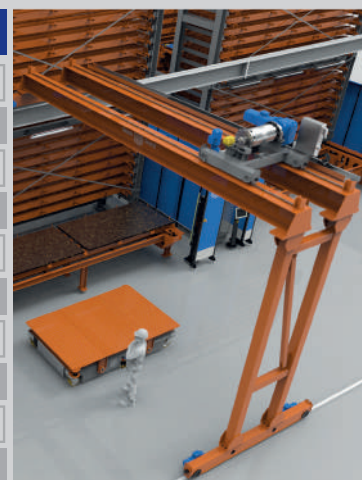

ТЕХНИЧЕСКИЕ ХАРАКТЕРИСТИКИ ARSENAL M

Параметры	Значения
Высота системы	До 16 м
Грузоподъемность системы	До 60 тонн
Глубина кассеты	650, 850 мм
Ширина кассеты	2010 - 4100 мм
Грузоподъемность кассеты	250 - 1000 кг
Количество кассет	До 200
Типы станций выдачи	Внутренняя, внешняя, консольная
Количество станций выдачи	До 6
Размещение	Отапливаемое помещение
Система управления	DIACON WMS

СПЕЦИФИКАЦИИ ОБОРУДОВАНИЯ ПО ТИПАМ

Тип системы хранения	Г/П кассеты, кг	Размер кассеты ШхГ, мм	МАХ высота груза, мм	Размер системы с внутренней станцией выдачи (ШхГ), мм
ARSENAL M/2-0,25-2010x650	250	2010x650	715	2550x2680
ARSENAL M/2-0,25-2500x650	250	2500x650	715	3050x2680
ARSENAL M/2-0,25-3100x650	250	3100x650	715	3650x2680
ARSENAL M/2-0,25-4100x650	250	4100x650	715	4650x2680
ARSENAL M/2-0,25-2010x850	250	2010x850	715	2550x3250
ARSENAL M/2-0,25-2500x850	250	2500x850	715	3050x3250
ARSENAL M/2-0,25-3100x850	250	3100x850	715	3650x3250
ARSENAL M/2-0,25-4100x850	250	4100x850	715	4650x3250
ARSENAL M/2-0,5-2010x650	500	2010x650	715	2550x2680
ARSENAL M/2-0,5-2500x650	500	2500x650	715	3050x2680
ARSENAL M/2-0,5-3100x650	500	3100x650	715	3650x2680
ARSENAL M/2-0,5-4100x650	500	4100x650	715	4650x2680
ARSENAL M/2-0,5-2010x850	500	2010x850	715	2550x3250
ARSENAL M/2-0,5-2500x850	500	2500x850	715	3050x3250
ARSENAL M/2-0,5-3100x850	500	3100x850	715	3650x3250
ARSENAL M/2-0,5-4100x850	500	4100x850	715	4650x3250
ARSENAL M/2-0,75-2010x650	750	2010x650	715	2550x2680
ARSENAL M/2-0,75-2500x650	750	2500x650	715	3050x2680
ARSENAL M/2-0,75-3100x650	750	3100x650	715	3650x2680
ARSENAL M/2-0,75-4100x650	750	4100x650	715	4650x2680
ARSENAL M/2-0,75-2010x850	750	2010x850	715	2550x3250
ARSENAL M/2-0,75-2500x850	750	2500x850	715	3050x3250
ARSENAL M/2-0,75-3100x850	750	3100x850	715	3650x3250
ARSENAL M/2-0,75-4100x850	750	4100x850	715	4650x3250
ARSENAL M/2-1,0-1960x650	1000	1960x650	715	2550x2680
ARSENAL M/2-1,0-2450x650	1000	2450x650	715	3050x2680
ARSENAL M/2-1,0-3050x650	1000	3050x650	715	3650x2680
ARSENAL M/2-1,0-4050x650	1000	4050x650	715	4650x2680
ARSENAL M/2-1,0-1960x850	1000	1960x850	715	2550x3250
ARSENAL M/2-1,0-2450x850	1000	2450x850	715	3050x3250
ARSENAL M/2-1,0-3050x850	1000	3050x850	715	3650x3250
ARSENAL M/2-1,0-4050x850	1000	4100x850	715	4650x3250